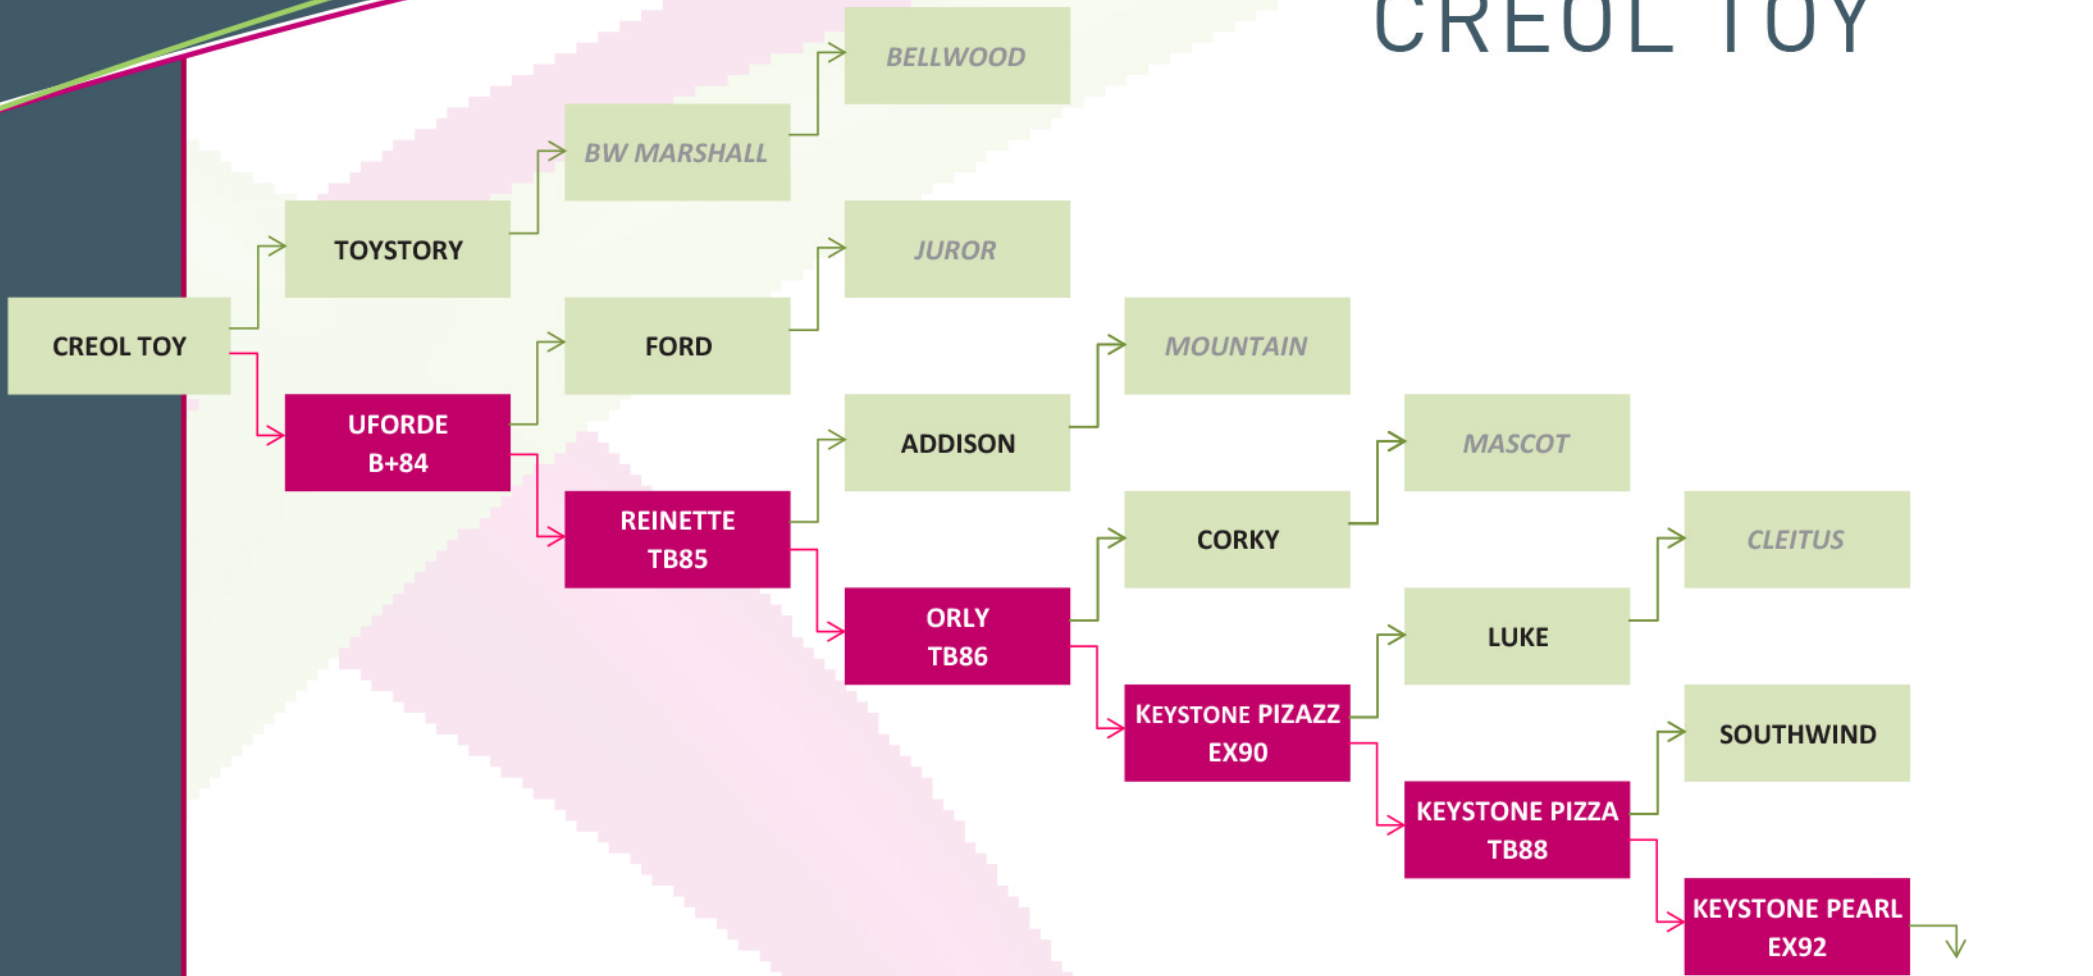

DOSSIER TECHNIQUE : PEDIGREE

PRIM'HOLSTEIN

CREOL TOY

TESK
GLENVIEW JOE
BURKE KATE

NAISSEUR : EARL DE LA PERRIERE - 72 VAAS